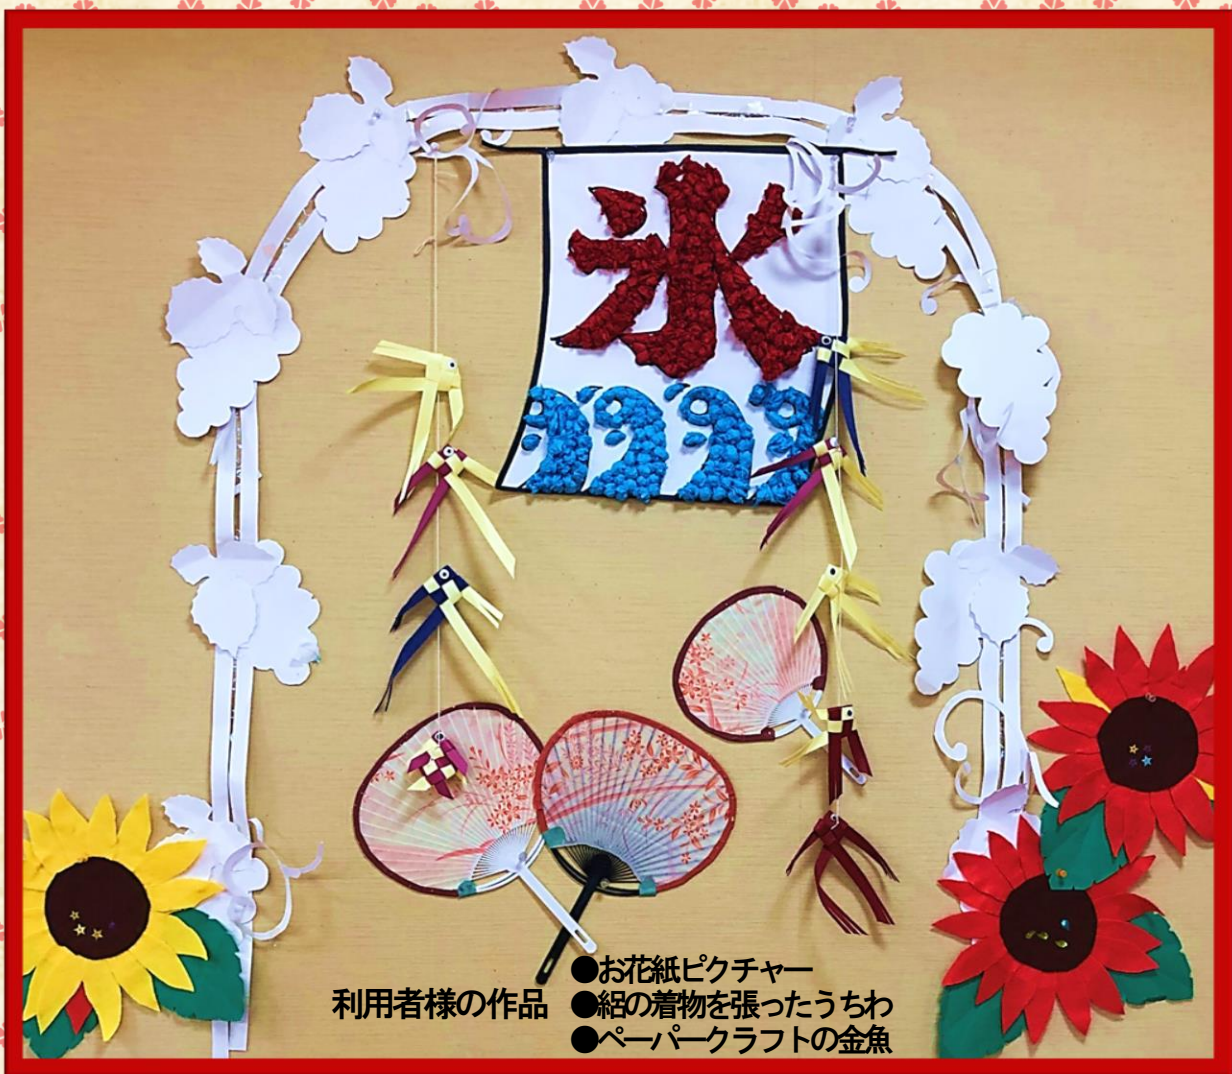

2024
第168号
8月号

お・お・さ・わ だ・よ・り

利用者様の作品 ●お花紙ピクチャー
●紙の着物を張ったうちわ
●ペーパークラフトの金魚

もくじ

- 1 じゃがいも会・お誕生日会
- 2 制作レクリエーション・イベント食
- 3 8月の行事予定表・他

じゃがいも会

5日(金)じゃがいも会を行ないました。外にて大釜で沢山の「北あかり」を蒸かしました。皆さん「久しぶりに食べたので、ホクホクでおいしいです。」と好評でした。

お誕生日おめでとうございます

岡野 くに 様 86歳

他2名の方おめでとうございます

本橋 よ志 様 92歳

制作レクリエーション

11日(木)ペーパークラフトの金魚作りを行ないました。最後に、目を書いて出来上がりです。
19日(金) 絹の着物を張った、涼しげなうちわが完成しました。

イベント食

5日(金)七夕
七夕ちらし寿司他